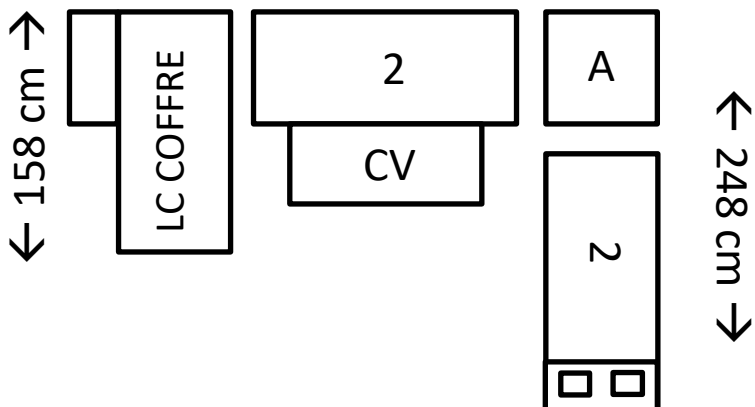

**DIMENSIONS/POIDS/VOLUMES**

CONFIGURATION	Voir ci-dessous		
Longeur (cm)	302		
Largeur (cm)	158/248		
Hauteur (cm)	88		
Hauteur d'assise / profondeur d'assise (cm)	43 / 56		
couchage (cm)	130x240		
poids (kg) / volumes (m3)	170/ 3,4		
colis	Dimensions (cm)	Poids (kg)	Volumes (m3)
1/6 2 pl	132 x 82 x 70	35	0,8
2/6 2 pl cv	132 x 82 x 70	40	0,8
3/6 A	82 x 82 x 70	20	0,4
4/6 acc	36 x 82 x 50	25	0,4
5/6 meridienne	160 x 72 x 70	40	0,8
6/6 acc	20x82x50	10	0,2

**CARACTERISTIQUES TECHNIQUES**

CARCASSE	ASSISE	DOSSIER	PIEDS
BOIS : PIN, HÊTRE, BOULEAU PANNEAU LAMINÉE	Ressorts zig-zag type B Mousse polyurethane T 30 kg/m3	Sangles elastiques Mousse polyurethane T 25/m3 densité de mousse : 7 cm 6 x grand coussins et 2 petit coussins	Plastique x 12.

## LC2cvA2

← 302 cm →

## 2A2cvLC

← 302 cm →